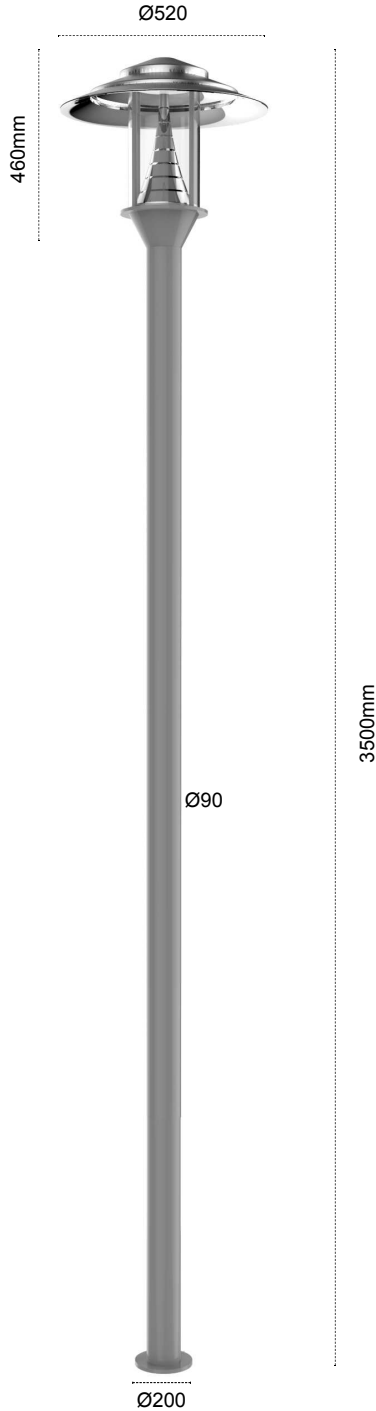

Evaled Serisi

Evaled Series

Gövde Body	Alüminyum Aluminium		
LED	SMD Mid power		
Optik Kapak Diffuser	Yüksek ışık geçirgenliğe sahip şeffaf PMMA Clear PMMA with high light transmission		
Sürücü Driver	ENEC belgeli ENEC belgeli		
Giriş Gerilimi Input Voltage (V)	220-240	Frekans Frequency (Hz)	50-60
Renksel ger. ind. Colour Ren. In. (CRI)	>70	IP Koruma IP Protection	IP54
Güç Faktörü Power Fac. (cos φ)	>0.95	RAL Kodu RAL Code	7043
Opsiyonlar Options	4000K 6500K RAL 7043 RAL 9005		

Kullanım Alanları

Fields of Application

Bakınız sayfa 232 See page 232

Armatürlere ait büyüklükler Product Details

Ürün Kodu Code No	Güç Power (W)	Işık Akısı Luminous Flux (lm)	Renk Sıcaklığı Colour Temp. (K)	Etkinlik Faktörü Luminous Effic. (lm/W)	Boyutlar Dimensions (mm) a b Ø	Koli Adedi Pcs/Pack	Koli Ağırlığı Package Weight (kg)
108610	40	3280	4000	82	3500x520x200	1	13,3