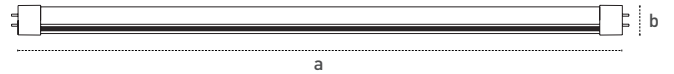

LED Tüp Pro Serisi

LED Tube Pro Series

Gövde Body	Cam Glass	Giriş Gerilimi Input Voltage (V)	220-240	Frekans Frequency (Hz)	50-60
LED	SMD	Renk sel ger. ind. Colour Ren. In. (CRI)	>80	Duy Base	G13
Optik Kapak Diffuser	Opal	Güç Faktörü Power Fac. (cosφ)	>0.95		

Teknik Çizim Technical Drawing

30.000 saat kullanım ömrüne sahip LED'ler sayesinde bakım masrafları minimize edilmiştir.
LED with a life time of 30.000 hours minimizing maintenance cost.

Dahili sürücü sayesinde yardımcı elamanlara ihtiyaç duymadan kolay kurulum.
Internal driver enables easy installation without the need for ancillary elements.

Minimum karbondioksit salınımı ile çevre dostu ve enerji verimlidir.
Environment and energy friendly with minimum carbon dioxide emission.

Armatürlere ait büyüklükler Product Details

Ürün Kodu Code No	Güç Power (W)	Işık Akısı Luminous Flux (lm)	Renk Sıcaklığı Colour Temp. (K)	Etkinlik Faktörü Luminous Effic. (lm/W)	Boyutlar Dimensions (mm) a b	Koli Adedi Pcs/Pack	Koli Hacmi Package Vol. (m ³)	Koli Ağırlığı Package Weight (kg)
5985 5290	22	2850	6500	130	1510x26	25	0,055	11,5