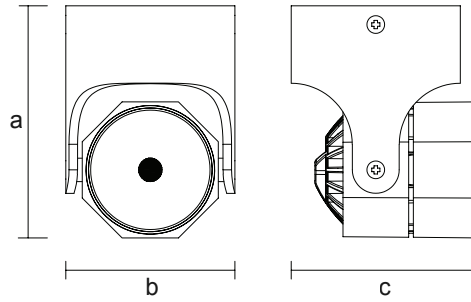

Omega Serisi

Omega Series

Gövde Body	Alüminyum Aluminium	Giriş Gerilimi Input Voltage (V)	220-240	Frekans Frequency (Hz)	50-60
LED	COB	Renksel ger. ind. Colour Ren. In. (CRI)	>80	IP Koruma IP Protection	IP20
Reflektör Reflector	Alüminyum Aluminium	Güç Faktörü Power Fac. (cosφ)	>0.50	RAL Kodu RAL Code	9016
Optik Kapak Diffuser	Opal PMMA	Opsiyonlar Options	3 saate kadar acil durum aydınlatma.	Emergency lighting unit application up to 3 hours.	
Sürücü Driver	Pelsan marka yüksek verimli Pelsan high efficiency driver				

Işık Şiddeti Dağılım Eğrisi

Light Distribution Curve

180.0 — 0.0 10W LED η : 100.00 %
270.0 — 90.0

Teknik Çizim Technical Drawing

Kullanım Alanları

Fields of Application

Armatürlere ait büyüklükler Product Details

Ürün Kodu Code No	Tip Type	Işık Akısı Luminous Flux (lm)	Renk Sıcaklığı Colour Tem. (K)	Etkinlik Faktörü Luminous Effic. (lm/W)	Boyutlar Dimensions (mm) a b c	Koli Adedi Pcs/Pack	Koli Hacmi Package Vol. (m ³)	Koli Ağırlığı Package Weight (kg)
5816 2511	Omega	850	4000	85	72x72x99	20	0,04160	6,5