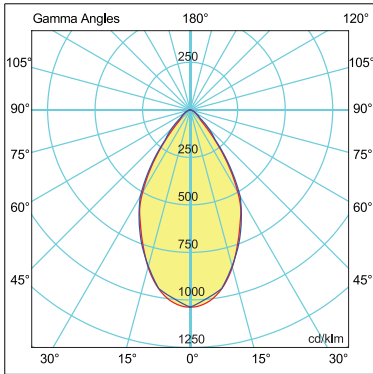

Omega Serisi

Omega Series

Gövde Body	Alüminyum Aluminium	Giriş Gerilimi Input Voltage (V)	220-240	Frekans Frequency (Hz)	50-60
LED	COB	Renksel ger. ind. Colour Ren. In. (CRI)	>80	IP Koruma IP Protection	IP20
Reflektör Reflector	Alüminyum Aluminium	Güç Faktörü Power Fac. (cosφ)	>0.50	RAL Kodu RAL Code	9016
Optik Kapak Diffuser	Opal PMMA	Opsiyonlar Options	3 saate kadar acil durum aydınlatma.	Emergency lighting unit application up to 3 hours.	
Sürücü Driver	Pelsan marka yüksek verimli Pelsan high efficiency driver				

Işık Şiddeti Dağılım Eğrisi

Light Distribution Curve

180.0 — 0.0 10W LED η : 100.00 %
270.0 — 90.0

Teknik Çizim Technical Drawing

Kullanım Alanları

Fields of Application

Armatürlere ait büyüklükler Product Details

Ürün Kodu Code No	Tip Type	Işık Akısı Luminous Flux (lm)	Renk Sıcaklığı Colour Tem. (K)	Etkinlik Faktörü Luminous Effic. (lm/W)	Boyutlar Dimensions (mm) a b c	Koli Adedi Pcs/Pack	Koli Hacmi Package Vol. (m ³)	Koli Ağırlığı Package Weight (kg)
5816 2511	Omega	850	4000	85	72x72x99	20	0,04160	6,5