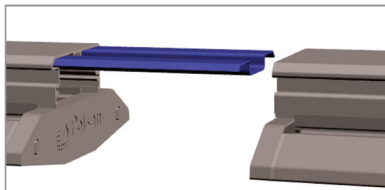

Sürekli Lineer Aydınlatma Oluşturur Provides Uninterrupted Linear Light

Lineer bağlantı için tasarlanmış yan kapaklar ve bağlantı aparatı ile kesintisiz ışık imkanı verir.
Provides uninterrupted light with side covers and connection strips designed for linear connection.

Kamaşma kontrollü özel difüzör
Glare proof special diffuser

110 lm/W'ı aşan verimlilik
110 lm/W efficiency

Sıva üstü veya sarkıt opsiyonu
Surface mounted or pendant option

Avrupa driver opsiyonu
European driver option

EN 60598-2-1