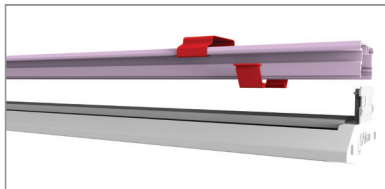

### İşığınızı İstedığınız Noktaya Yönlendirir Adjustable Beam Angle

7 kademeli ayarlanabilir ışık açısı ile pratik bir şekilde istediğiniz yere ışığı yönlendirilebilir.  
Direct the light to the desired spot with 7-step navigable wings.