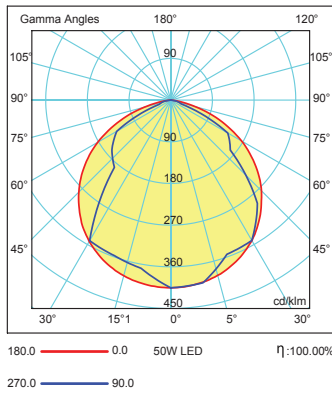

#### Light Distribution Curve

0° Kanat Açısı  
0° Wing Angle

45° Kanat Açısı  
45° Wing Angle

90° Kanat Açısı  
90° Wing Angle

115° Kanat Açısı  
115° Wing Angle