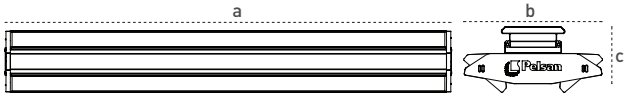

Teknik Çizim Technical Drawing