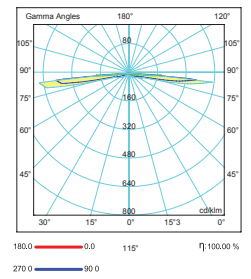

### Işık Şiddeti Dağılım Eğrisi

#### Light Distribution Curve

0° Kanat Açısı  
0° Wing Angle

45° Kanat Açısı  
45° Wing Angle

90° Kanat Açısı  
90° Wing Angle

115° Kanat Açısı  
115° Wing Angle