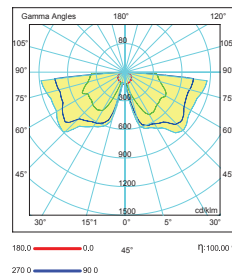

### Işık Şiddeti Dağılım Eğrisi

#### Light Distribution Curve

0° Kanat Açısı  
0° Wing Angle

45° Kanat Açısı  
45° Wing Angle

90° Kanat Açısı  
90° Wing Angle

115° Kanat Açısı  
115° Wing Angle