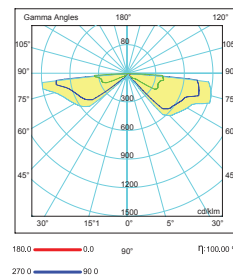

### Işık Şiddeti Dağılım Eğrisi

#### Light Distribution Curve

0° Kanat Açısı  
0° Wing Angle

45° Kanat Açısı  
45° Wing Angle

90° Kanat Açısı  
90° Wing Angle

115° Kanat Açısı  
115° Wing Angle