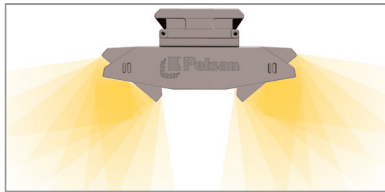

### İşığınızı İstedığınız Noktaya Yönlendirir Adjustable Beam Angle

7 kademeli ayarlanabilir ışık açısı ile pratik bir şekilde istediğiniz yere ışığı yönlendirilebilir.  
Direct the light to the desired spot with 7-step navigable wings.