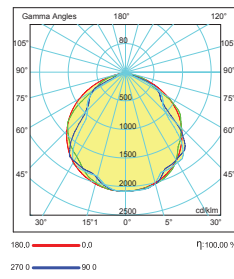

### Işık Şiddeti Dağılım Eğrisi

#### Light Distribution Curve

0° Kanat Açısı  
0° Wing Angle

45° Kanat Açısı  
45° Wing Angle

90° Kanat Açısı  
90° Wing Angle

115° Kanat Açısı  
115° Wing Angle